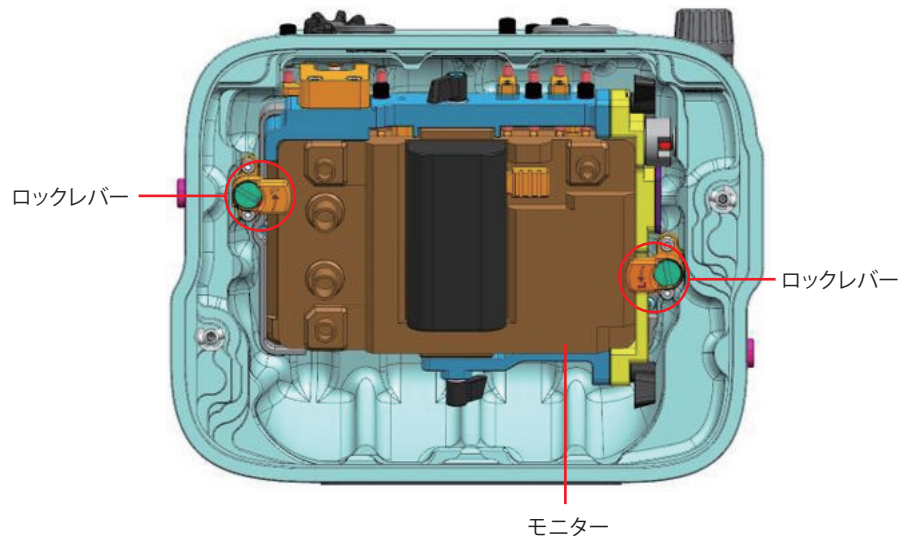

**Nauticam**  
**NA PBM5III WR**

【NA PBM5IIIWR 内部】

【付属品】

【モニター上部】

【モニター背面】

↑ 03取付

【モニター側面】

→ 02取付